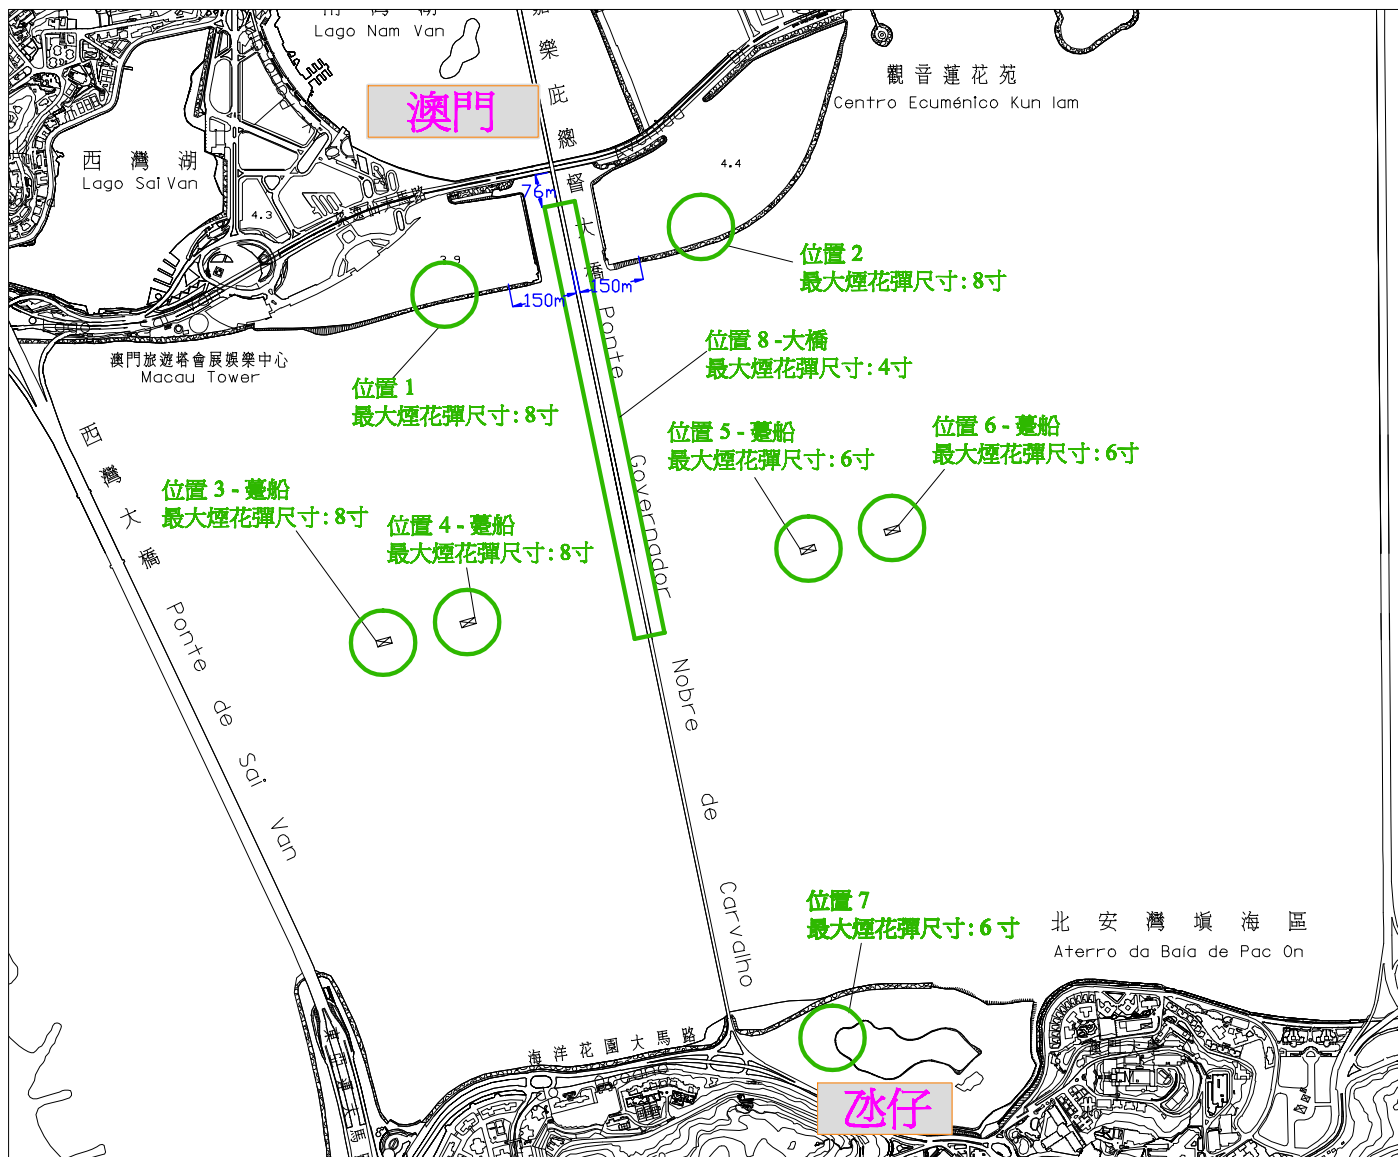

建議燃放位置

說明

綠色 - 燃放位置

藍色 - 距離

備註 - 圖示躉船位置為大概位置
- 確實位置將根據相關實體指示停放