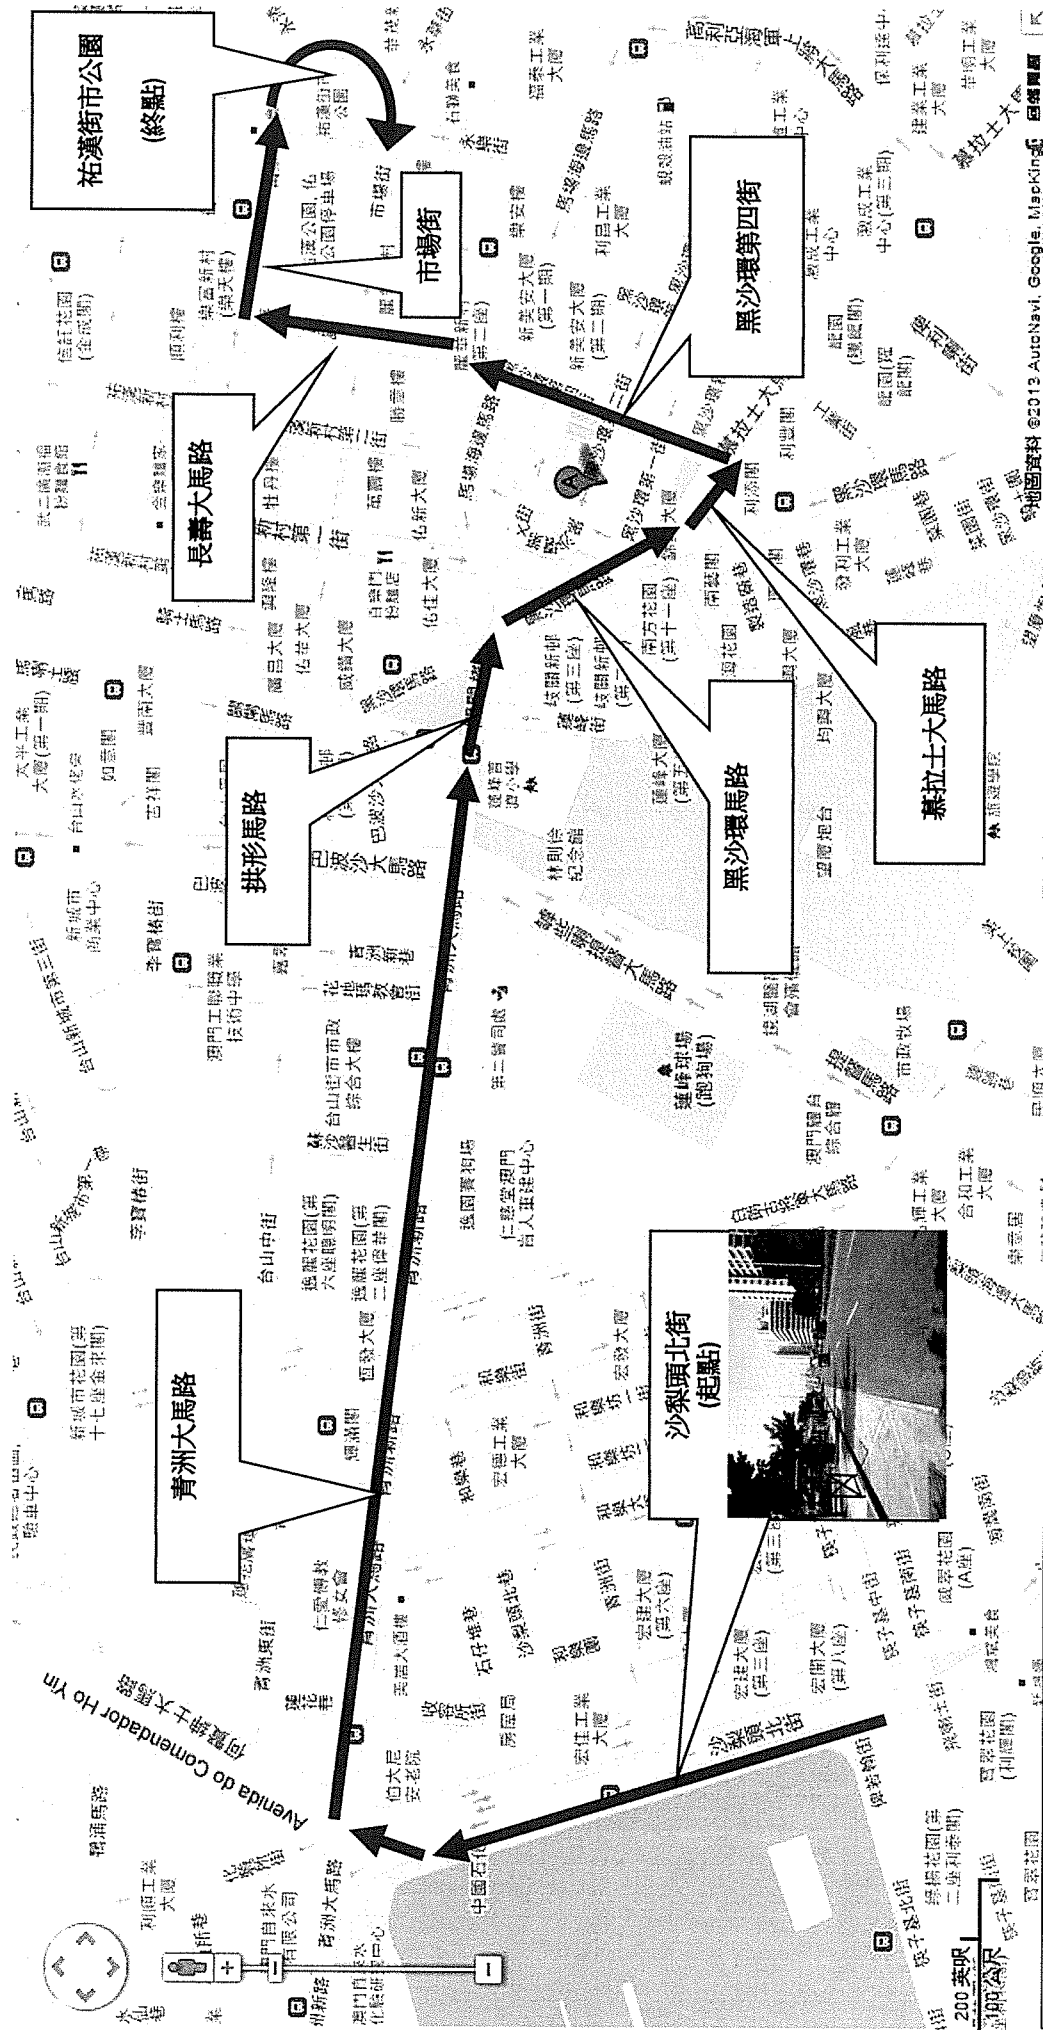

A

ROUNDABOUT STANDS

279

7.50

1.10

20.15

1.10

KUN IAM STANDS

見附圖 C:

D

PATANE STAND

西灣湖廣場之承載力：

Capacidade de carga da Praça do Lago Sai Van:

- ⊙ 1A 及 1B 區 - 每平方米為 1000 公斤
- ⊙ Zona 1A e 1B - 1000 kg por metro quadrado
- ⊙ 2 區 - 每平方米為 500 公斤
- ⊙ Zona 2 - 500 kg por metro quadrado

附件 Anexo 1

2023 年農曆新年花車匯演 Parada de Celebração do Ano do Coelho

附件 Anexo 2

2023 年農曆新年花車匯演 Parada de Celebração do Ano do Coelho

第二場花車：2023 年 1 月 28 日 (星期六) (正月初七) 28 de Janeiro de 2023, Sábado (7.º dia do Ano Novo Lunar)

路線：(起點) 沙梨頭北街 → 青洲大馬路 → 拱形馬路 → 黑沙環馬路 → 慕拉士大馬路 → 黑沙環第四街 → 長壽大馬路 → 市場街 → 祐漢街市公園 (終點)
 Percurso: (Ponto de partida) Rua Norte do Patane → Estrada do Arco → Estrada da Areia Preta → Av. do Conselheiro Borja → Rua do Mercado de Morais → Rua Quatro do Bairro da Areia Preta → Av. da Longevidade → Rua do Mercado de Iao Hon → Jardim do Mercado Municipal de Iao Hon (Ponto de chegada)