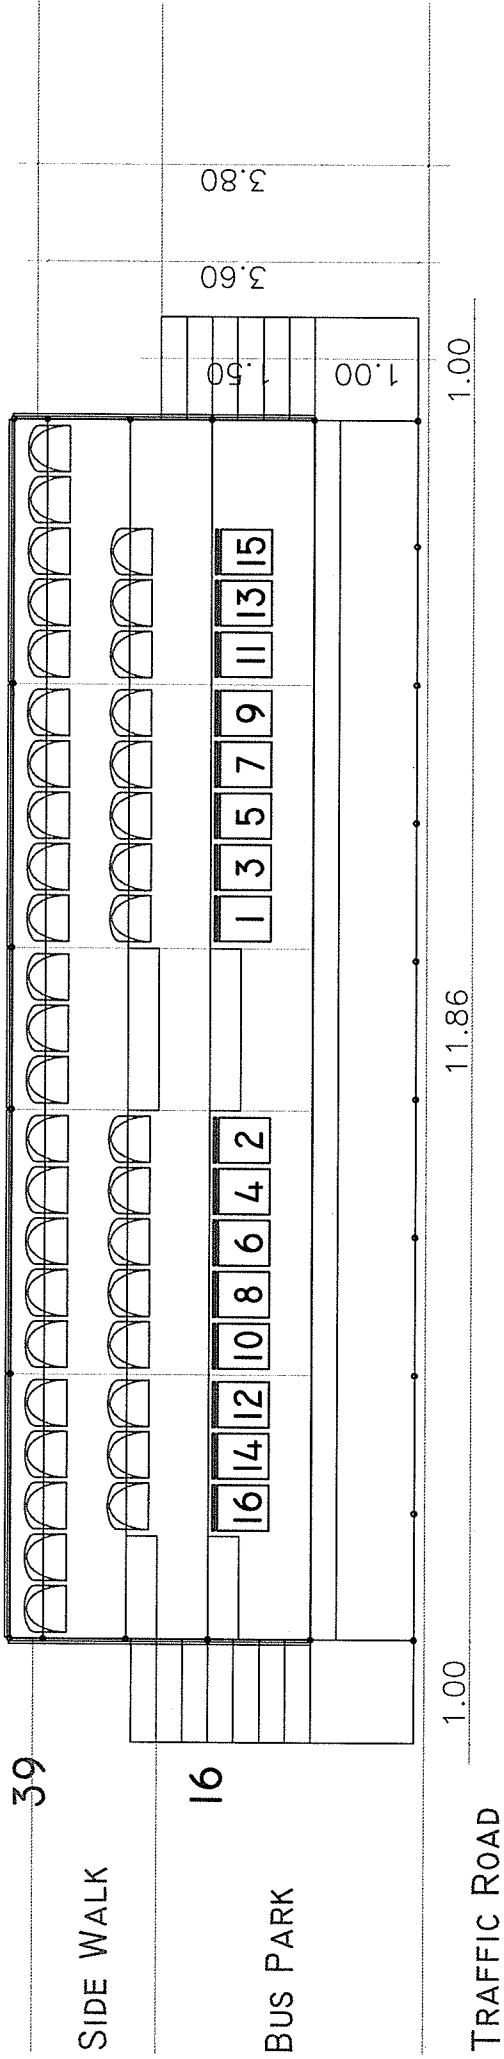

A

ROUNDABOUT STANDS

279

7.50

1.10

20.15

1.10

KUN IAM STANDS

見附圖 C:

D

PATANE STAND

西灣湖廣場之承載力：

Capacidade de carga da Praça do Lago Sai Van:

- ⊙ 1A 及 1B 區 - 每平方米為 1000 公斤
- ⊙ Zona 1A e 1B - 1000 kg por metro quadrado
- ⊙ 2 區 - 每平方米為 500 公斤
- ⊙ Zona 2 - 500 kg por metro quadrado