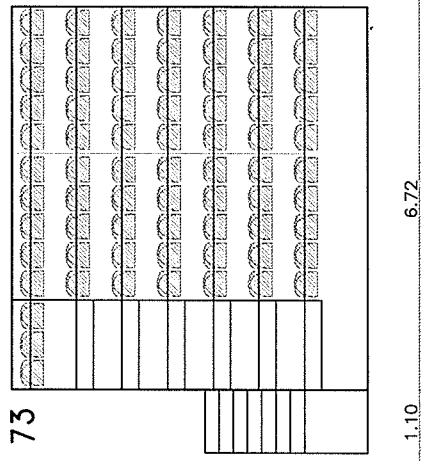

A

ROUNDABOUT STANDS

279

7.50

1.10

20.15

1.10

KUN IAM STANDS

見附圖 C:

D

PATANE STAND

西灣湖廣場之承載力：

Capacidade de carga da Praça do Lago Sai Van:

- ⊙ 1A 及 1B 區 - 每平方米為 1000 公斤
- ⊙ Zona 1A e 1B - 1000 kg por metro quadrado
- ⊙ 2 區 - 每平方米為 500 公斤
- ⊙ Zona 2 - 500 kg por metro quadrado