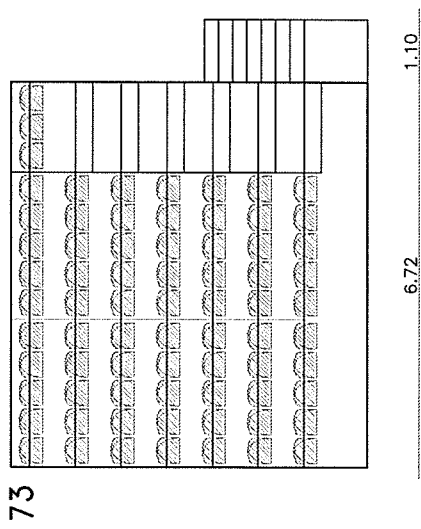

A

ROUNDABOUT STANDS

279

7.50

1.10

20.15

1.10

KUN IAM STANDS

見附圖 C:

D

PATANE STAND

西灣湖廣場之承載力：

Capacidade de carga da Praça do Lago Sai Van:

- ⊙ 1A 及 1B 區 - 每平方米為 1000 公斤
- ⊙ Zona 1A e 1B - 1000 kg por metro quadrado
- ⊙ 2 區 - 每平方米為 500 公斤
- ⊙ Zona 2 - 500 kg por metro quadrado