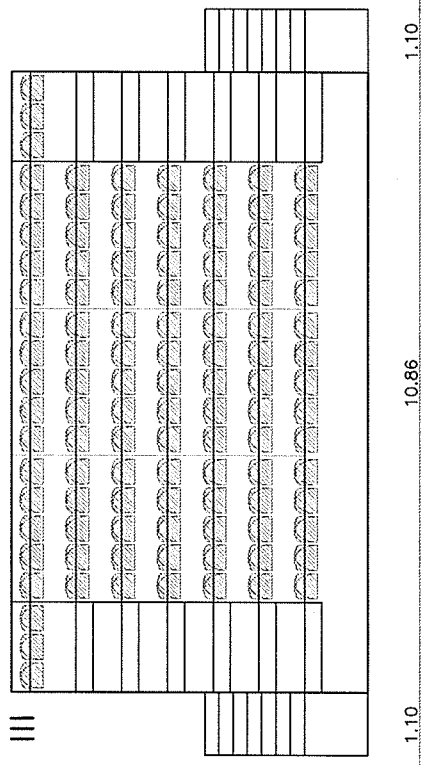

A

ROUNDABOUT STANDS

279

7.50

1.10

20.15

1.10

KUN IAM STANDS

見附圖 C:

D

PATANE STAND

西灣湖廣場之承載力：

Capacidade de carga da Praça do Lago Sai Van:

- ⊙ 1A 及 1B 區 - 每平方米為 1000 公斤
- ⊙ Zona 1A e 1B - 1000 kg por metro quadrado
- ⊙ 2 區 - 每平方米為 500 公斤
- ⊙ Zona 2 - 500 kg por metro quadrado