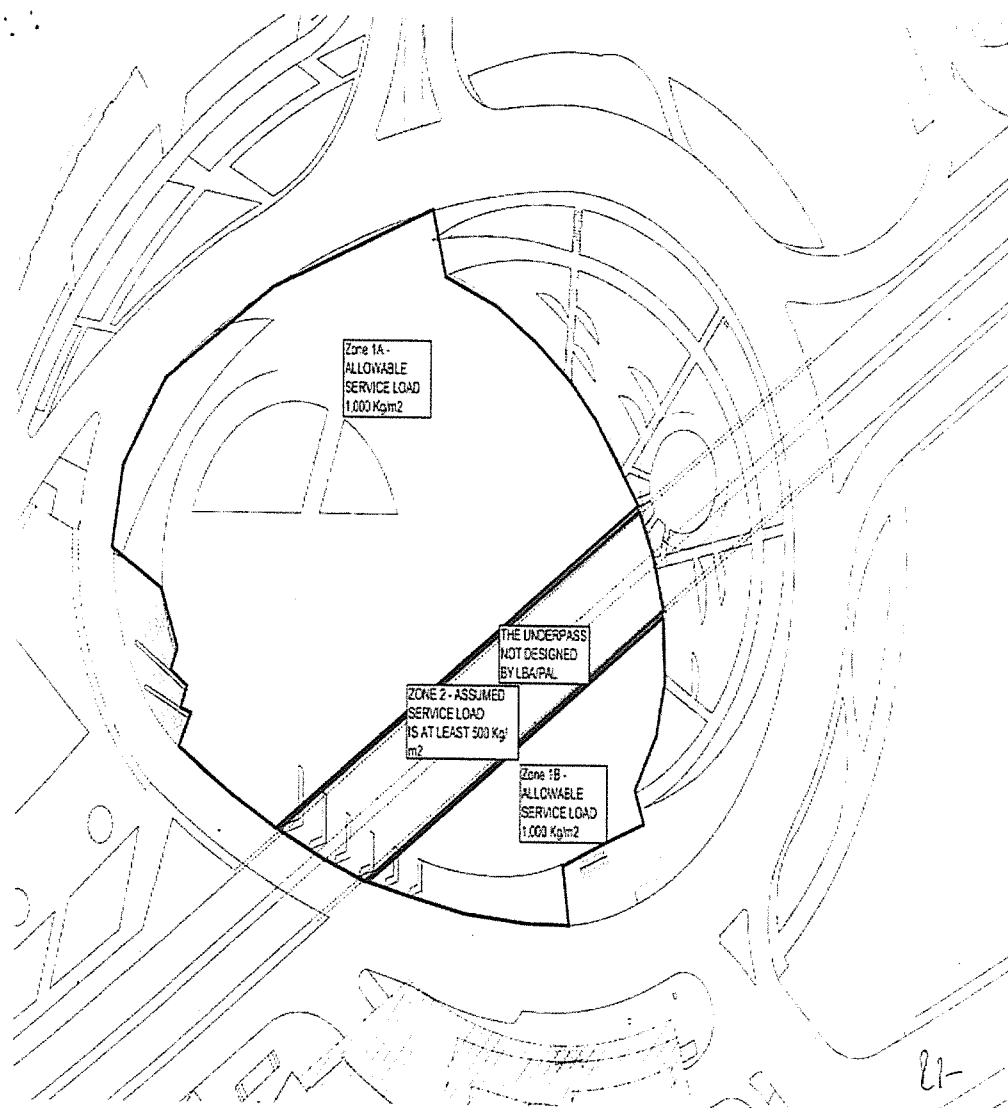

見附圖 C:

D

PATANE STAND

西灣湖廣場之承載力：

Capacidade de carga da Praça do Lago Sai Van:

- ⊙ 1A 及 1B 區 - 每平方米為 1000 公斤
- ⊙ Zona 1A e 1B - 1000 kg por metro quadrado
- ⊙ 2 區 - 每平方米為 500 公斤
- ⊙ Zona 2 - 500 kg por metro quadrado

附件 Anexo 1

2023 年農曆新年花車匯演 Parada de Celebração do Ano do Coelho

附件 Anexo 2

2023 年農曆新年花車匯演 Parada de Celebração do Ano do Coelho

第二場花車：2023 年 1 月 28 日 (星期六) (正月初七) 28 de Janeiro de 2023, Sábado (7.º dia do Ano Novo Lunar)