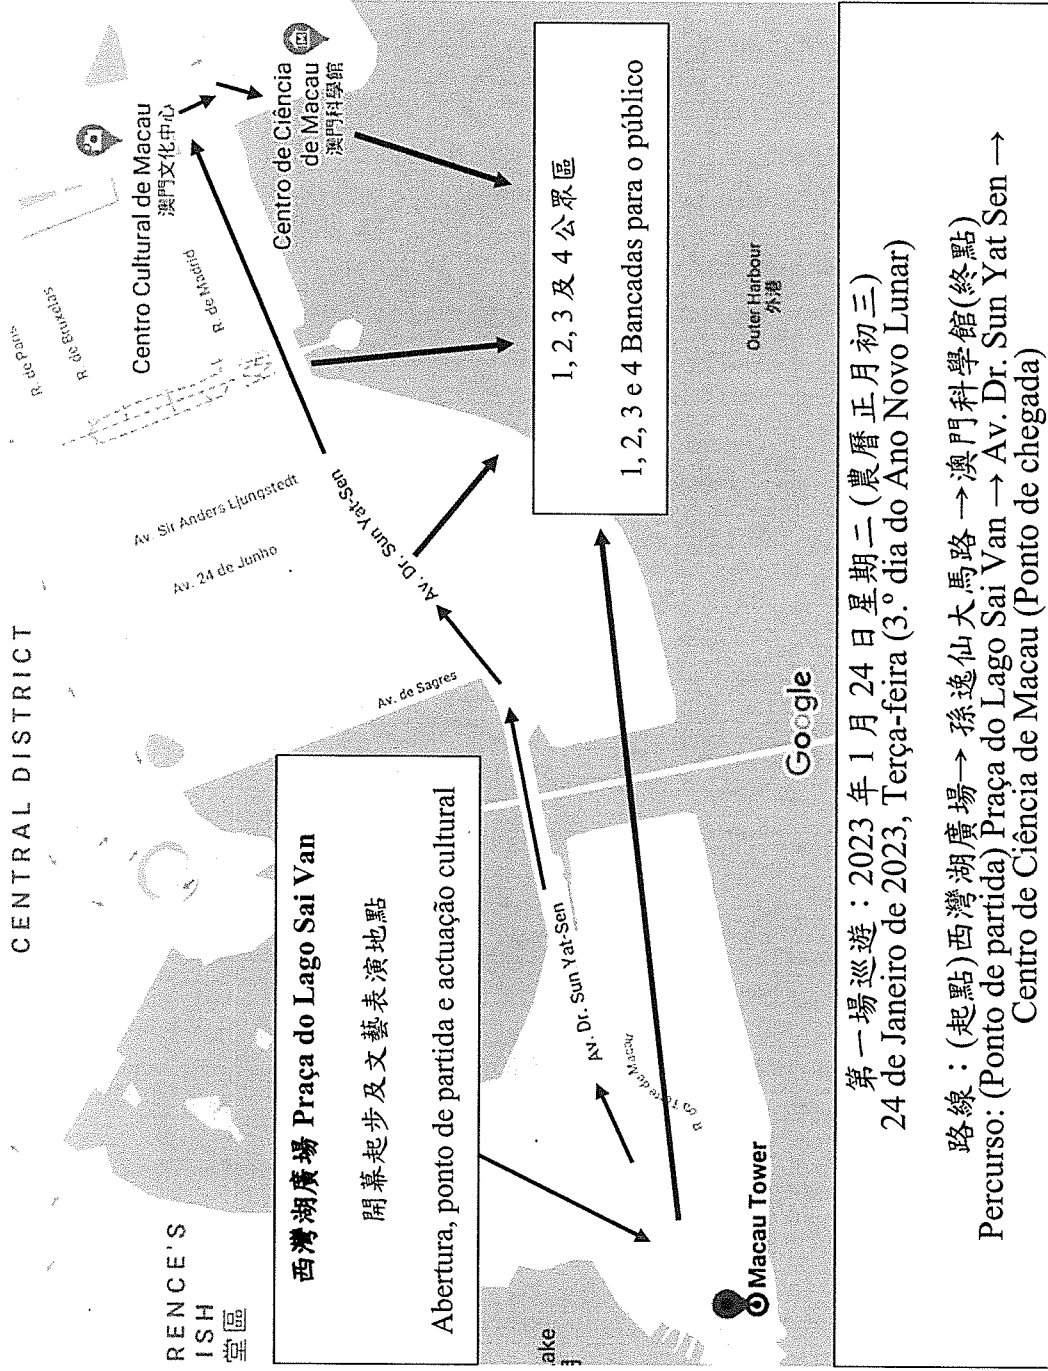

附件 Anexo 1

2023 年農曆新年花車匯演 Parada de Celebração do Ano do Coelho